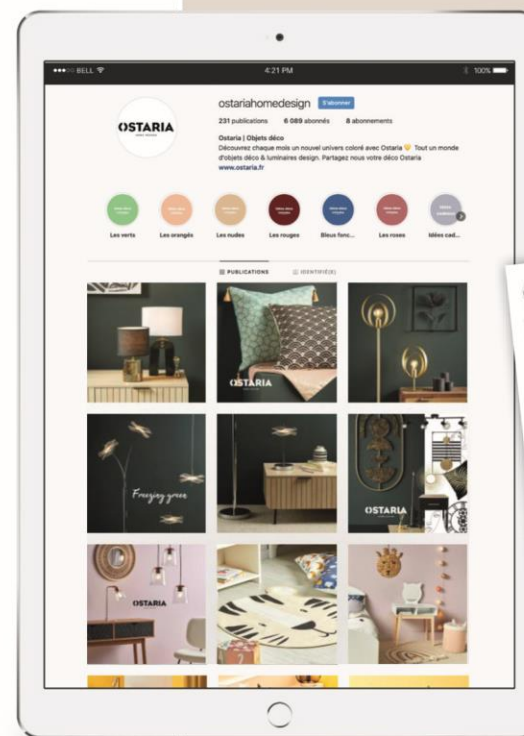

OSTARIA

HOME DESIGN

DES INSPIRATIONS COLORÉES ET
DES CONSEILS DÉCO À DÉCOUVRIR SUR
NOS RÉSEAUX SOCIAUX. REJOIGNEZ-NOUS !

+ DE 30 000 FANS DE LA MARQUE