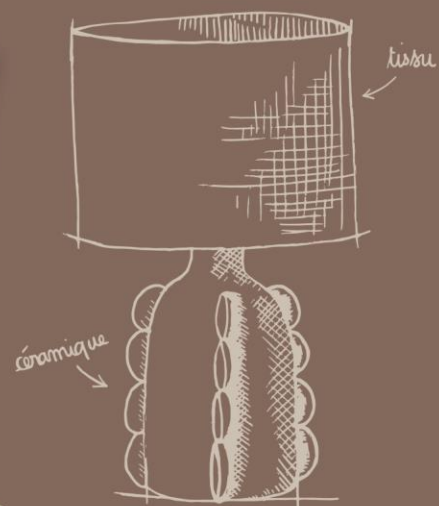

# la lampe Drecchio

nouveauté  
dessinée par Paul,  
notre designer 3D

Une céramique  
à la finition brute  
et contemporaine

Une forme totemique  
qui se distingue  
par ses détails arrondis